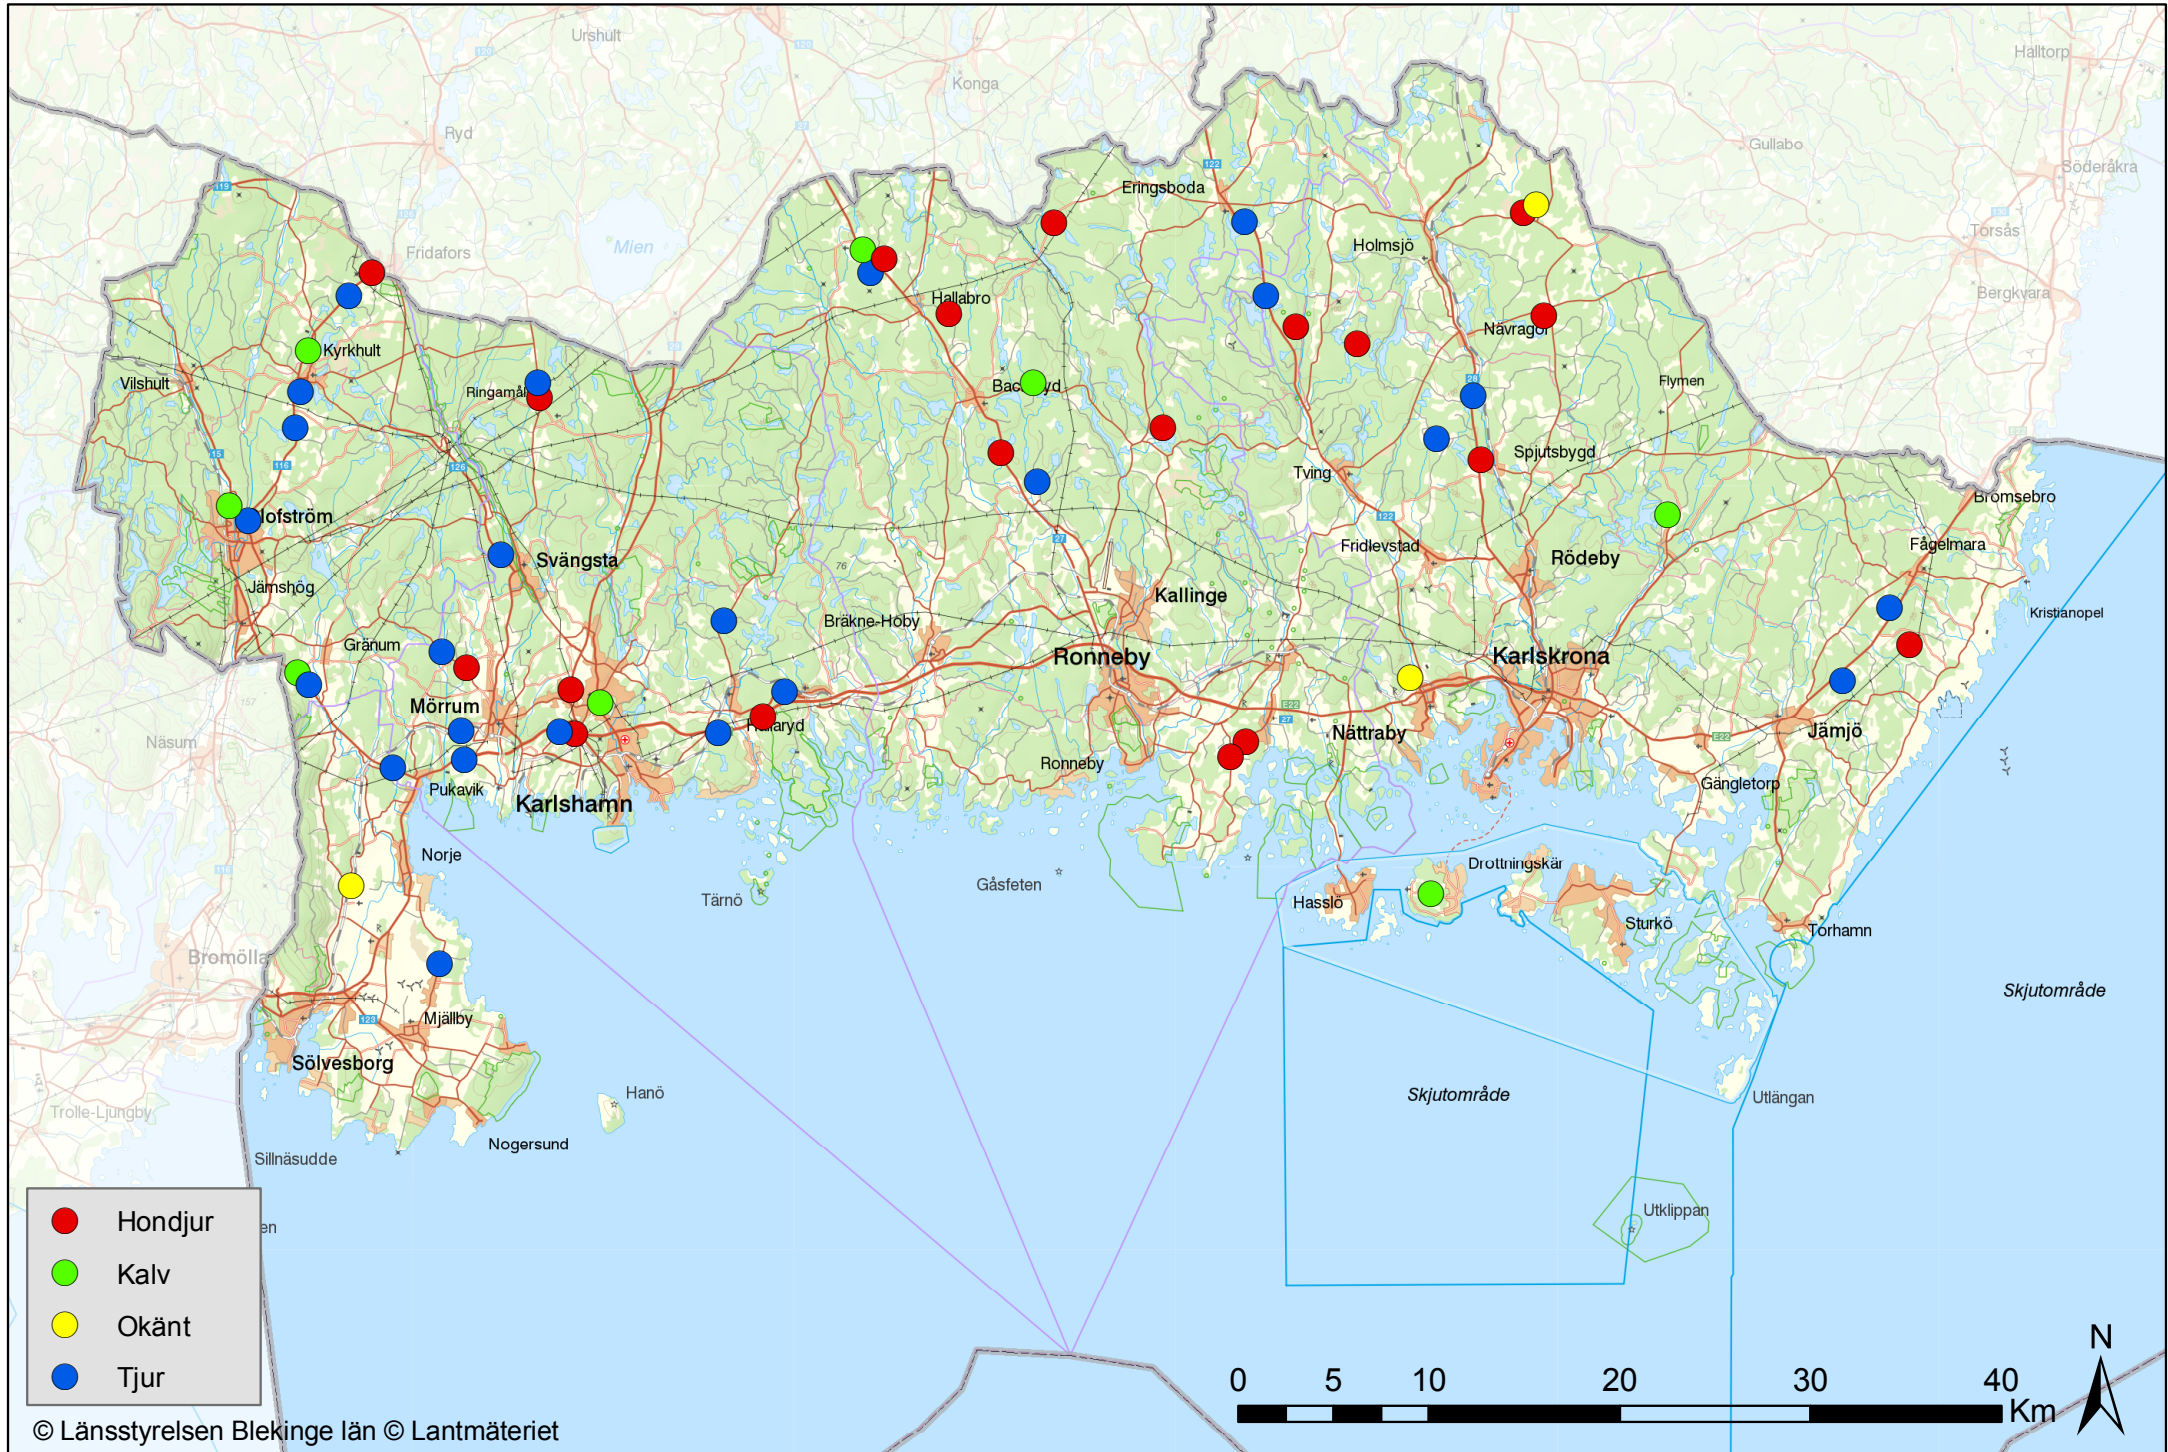

# Trafikdödade älgar i Blekinge

Feb 2013 - feb 2014

●	Hondjur
●	Kalv
●	Okänt
●	Tjur